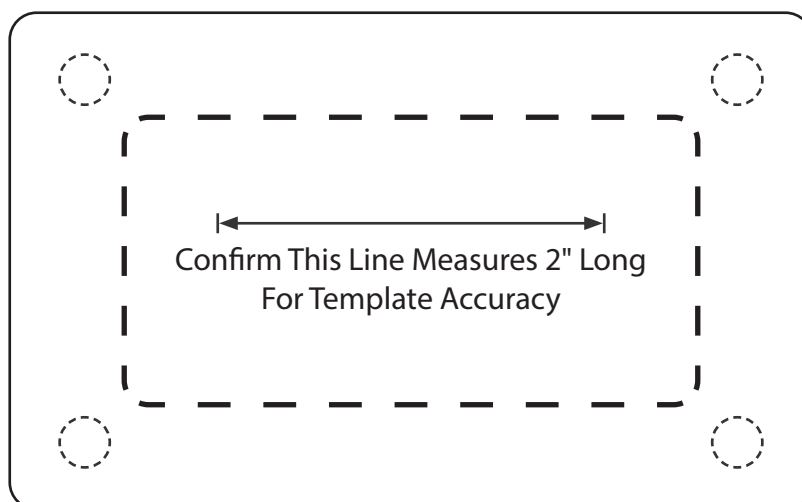

ALL54127 Shifter Lever Template

Allstar Performance 8300 Lane Dr., Watervliet, MI 49098
Phone: (269) 463-8000 Fax: (800) 772-2618 www.allstarperformance.com